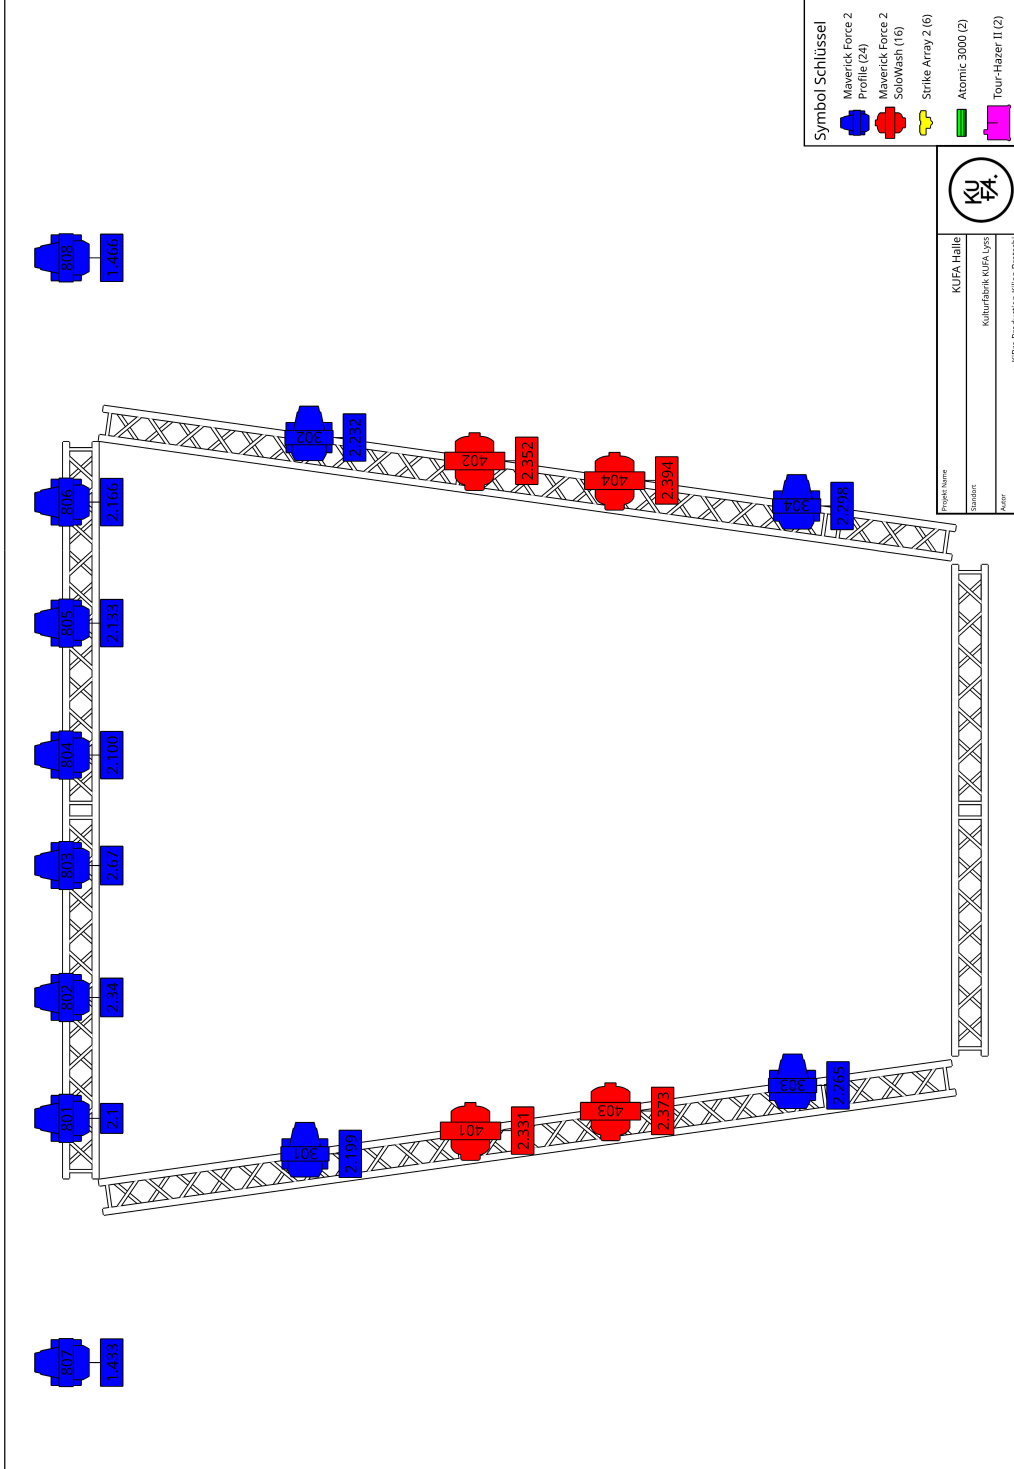

KULTURFABRIK LYSS
WERDTSTRASSE 17
3250 LYSS

WWW.KUFA.CH
INFO@KUFA.CH

TEL: 032 384 79 40

KULTURFABRIK LYSS
WERDTSTRASSE 17
3250 LYSS

WWW.KUFA.CH
INFO@KUFA.CH

TEL: 032 384 79 40

KUFA Halle Geräte Report

16.9.25 Kulturfabrik KUFA Lyss

Geräte

Geräte ID	Name	Patch	Modus	Position
101	Chauvet Maverick Force 2 Profile	1.1	33 Channel	LX1
102	Chauvet Maverick Force 2 Profile	1.34	33 Channel	LX1
103	Chauvet Maverick Force 2 Profile	1.67	33 Channel	LX1
104	Chauvet Maverick Force 2 Profile	1.100	33 Channel	LX1
105	Chauvet Maverick Force 2 Profile	1.217	33 Channel	LX2
106	Chauvet Maverick Force 2 Profile	1.250	33 Channel	LX2
107	Chauvet Maverick Force 2 Profile	1.283	33 Channel	LX2
108	Chauvet Maverick Force 2 Profile	1.316	33 Channel	LX2
201	Chauvet Maverick Force 2 SoloWash	1.133	21 Channel	LX1
202	Chauvet Maverick Force 2 SoloWash	1.154	21 Channel	LX1
203	Chauvet Maverick Force 2 SoloWash	1.175	21 Channel	LX1
204	Chauvet Maverick Force 2 SoloWash	1.196	21 Channel	LX1
205	Chauvet Maverick Force 2 SoloWash	1.349	21 Channel	LX2
206	Chauvet Maverick Force 2 SoloWash	1.370	21 Channel	LX2
207	Chauvet Maverick Force 2 SoloWash	1.391	21 Channel	LX2
208	Chauvet Maverick Force 2 SoloWash	1.412	21 Channel	LX2
301	Chauvet Maverick Force 2 Profile	2.199	33 Channel	Disco
302	Chauvet Maverick Force 2 Profile	2.232	33 Channel	Disco
303	Chauvet Maverick Force 2 Profile	2.265	33 Channel	Disco
304	Chauvet Maverick Force 2 Profile	2.298	33 Channel	Disco
401	Chauvet Maverick Force 2 SoloWash	2.331	21 Channel	Disco
402	Chauvet Maverick Force 2 SoloWash	2.352	21 Channel	Disco
403	Chauvet Maverick Force 2 SoloWash	2.373	21 Channel	Disco
404	Chauvet Maverick Force 2 SoloWash	2.394	21 Channel	Disco
501	Chauvet Maverick Force 2 SoloWash	2.415	21 Channel	Gasse BL
502	Chauvet Maverick Force 2 SoloWash	2.436	21 Channel	Gasse BR
503	Chauvet Maverick Force 2 SoloWash	2.457	21 Channel	Gasse FL
504	Chauvet Maverick Force 2 SoloWash	2.478	21 Channel	Gasse FR
601	Chauvet Strike Array 2	2.499	2 Channel	LX1
602	Chauvet Strike Array 2	2.501	2 Channel	LX1
603	Chauvet Strike Array 2	2.503	2 Channel	LX2
604	Chauvet Strike Array 2	2.505	2 Channel	LX2
605	Chauvet Strike Array 2	2.507	2 Channel	LX3
606	Chauvet Strike Array 2	2.509	2 Channel	LX3
701	Martin Atomic 3000	1.503	4 Channel	LX1
702	Martin Atomic 3000	1.507	4 Channel	LX1
801	Chauvet Maverick Force 2 Profile	2.1	33 Channel	Front

WERDTSTRASSE 17 | 3250 LYSS | WWW.KUFA.CH

KULTURFABRIK KUFA LYSS